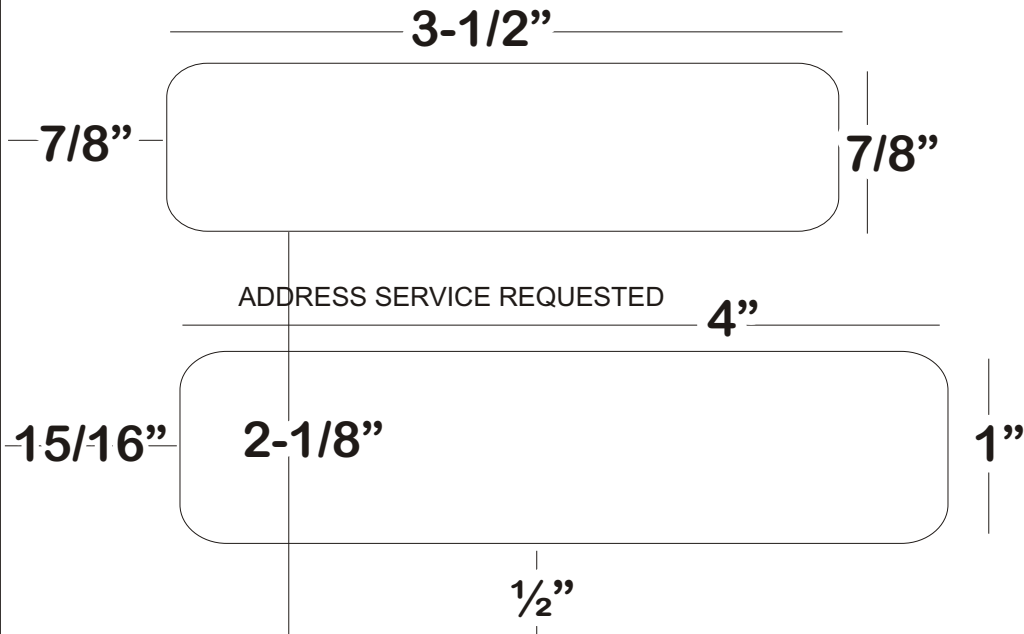

PD200

No Inside Tint